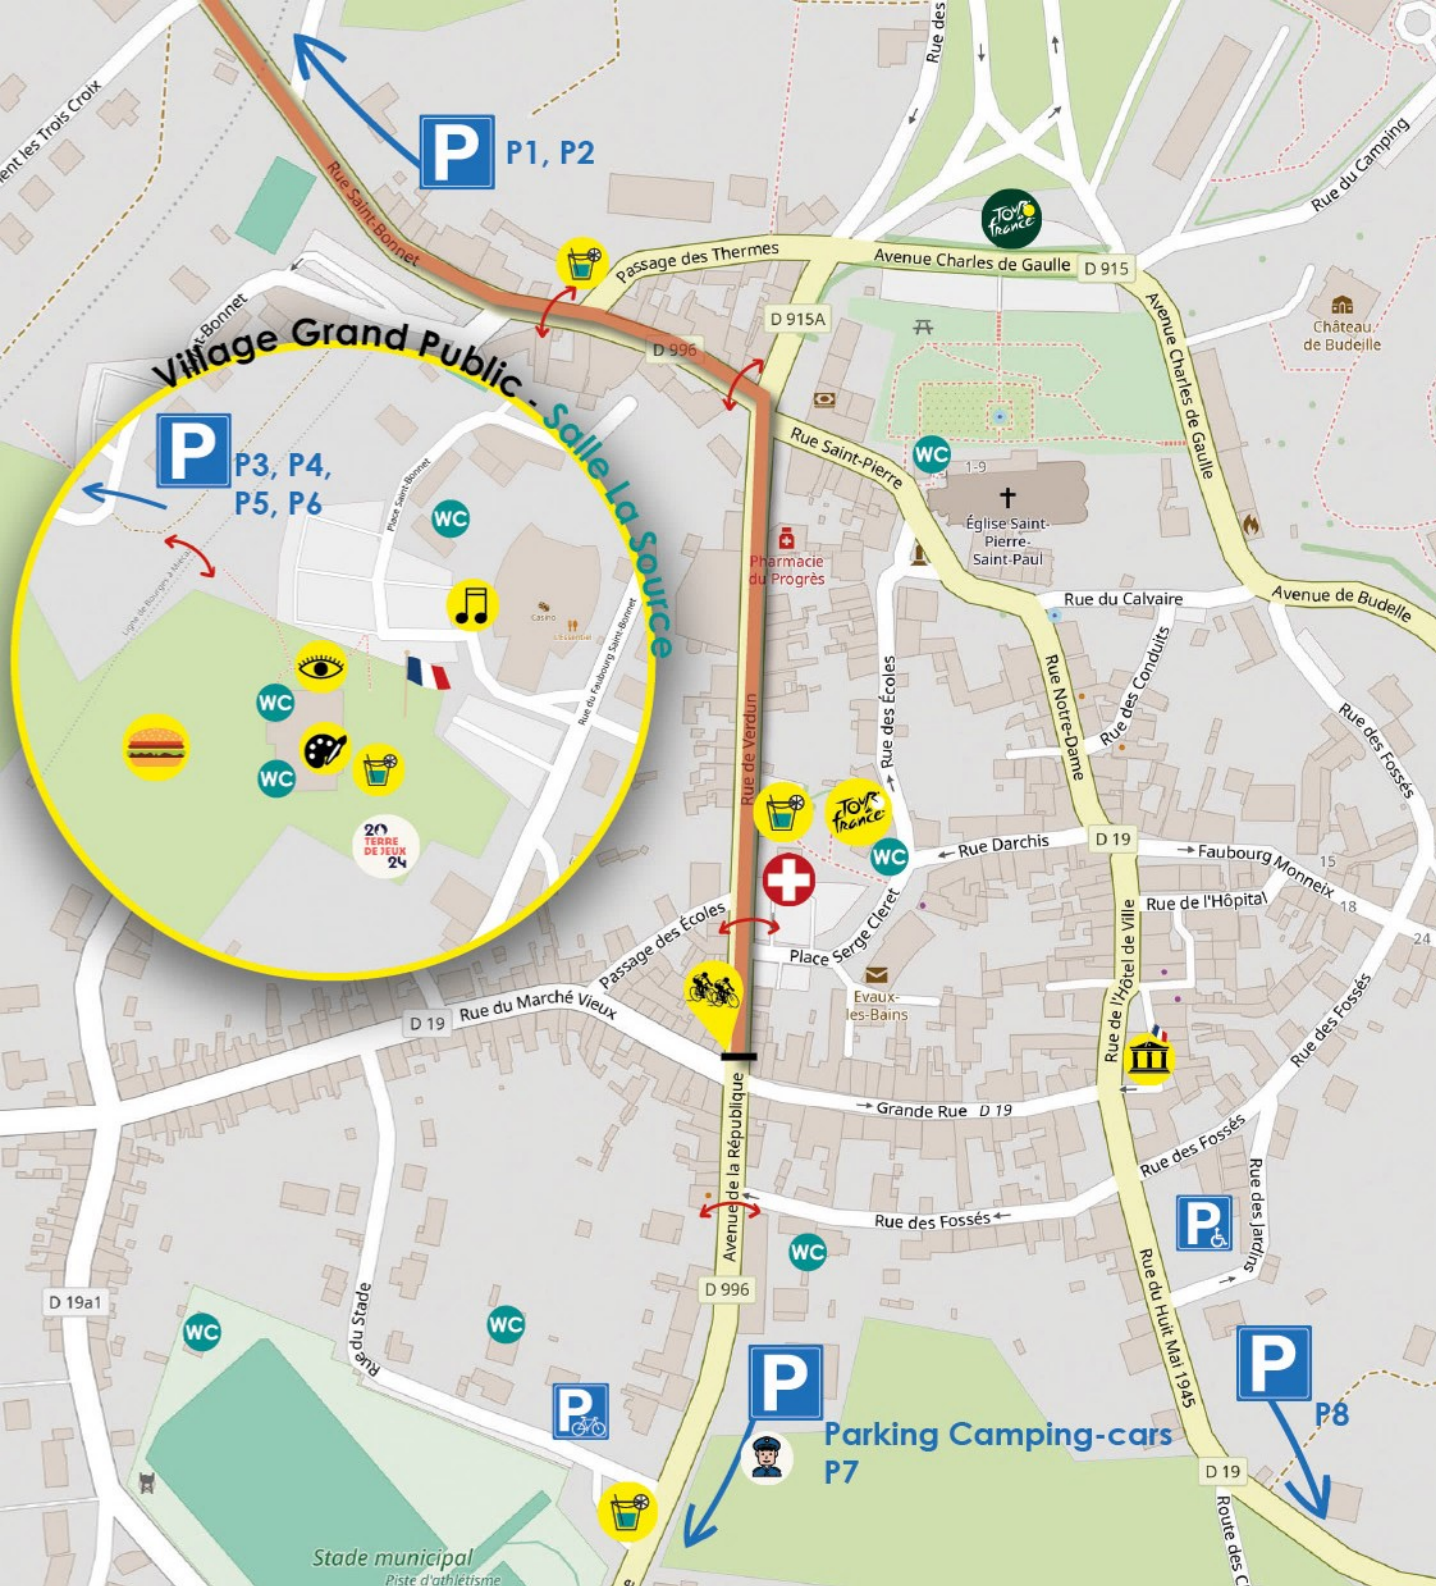

LE 10 JUILLET

Traversées d'Évaux et Chambon impossibles entre 7h et 16h30
Traversée d'Auzances impossible entre 7h et 12h30

Suivez les déviations et pensez à covoiturer.
Stationnement obligatoire sur les parkings visiteurs.

MONTLUÇON
suivre Budelière

GUÉRET

à Chambon suivre déviation

**ÉVAUX
LES
BAINS**

CLERMONT-FD
par Marcillat
en Combraille

AUBUSSON
par Mainsat

Scannez ici
pour suivre en direct
les perturbations de circulation
et les déviations mises en place

Pour plus de renseignements

Mairie d'Évaux-les-Bains : 05 55 65 50 20
evauxletour2024@gmail.com

la CREUSE
le Département