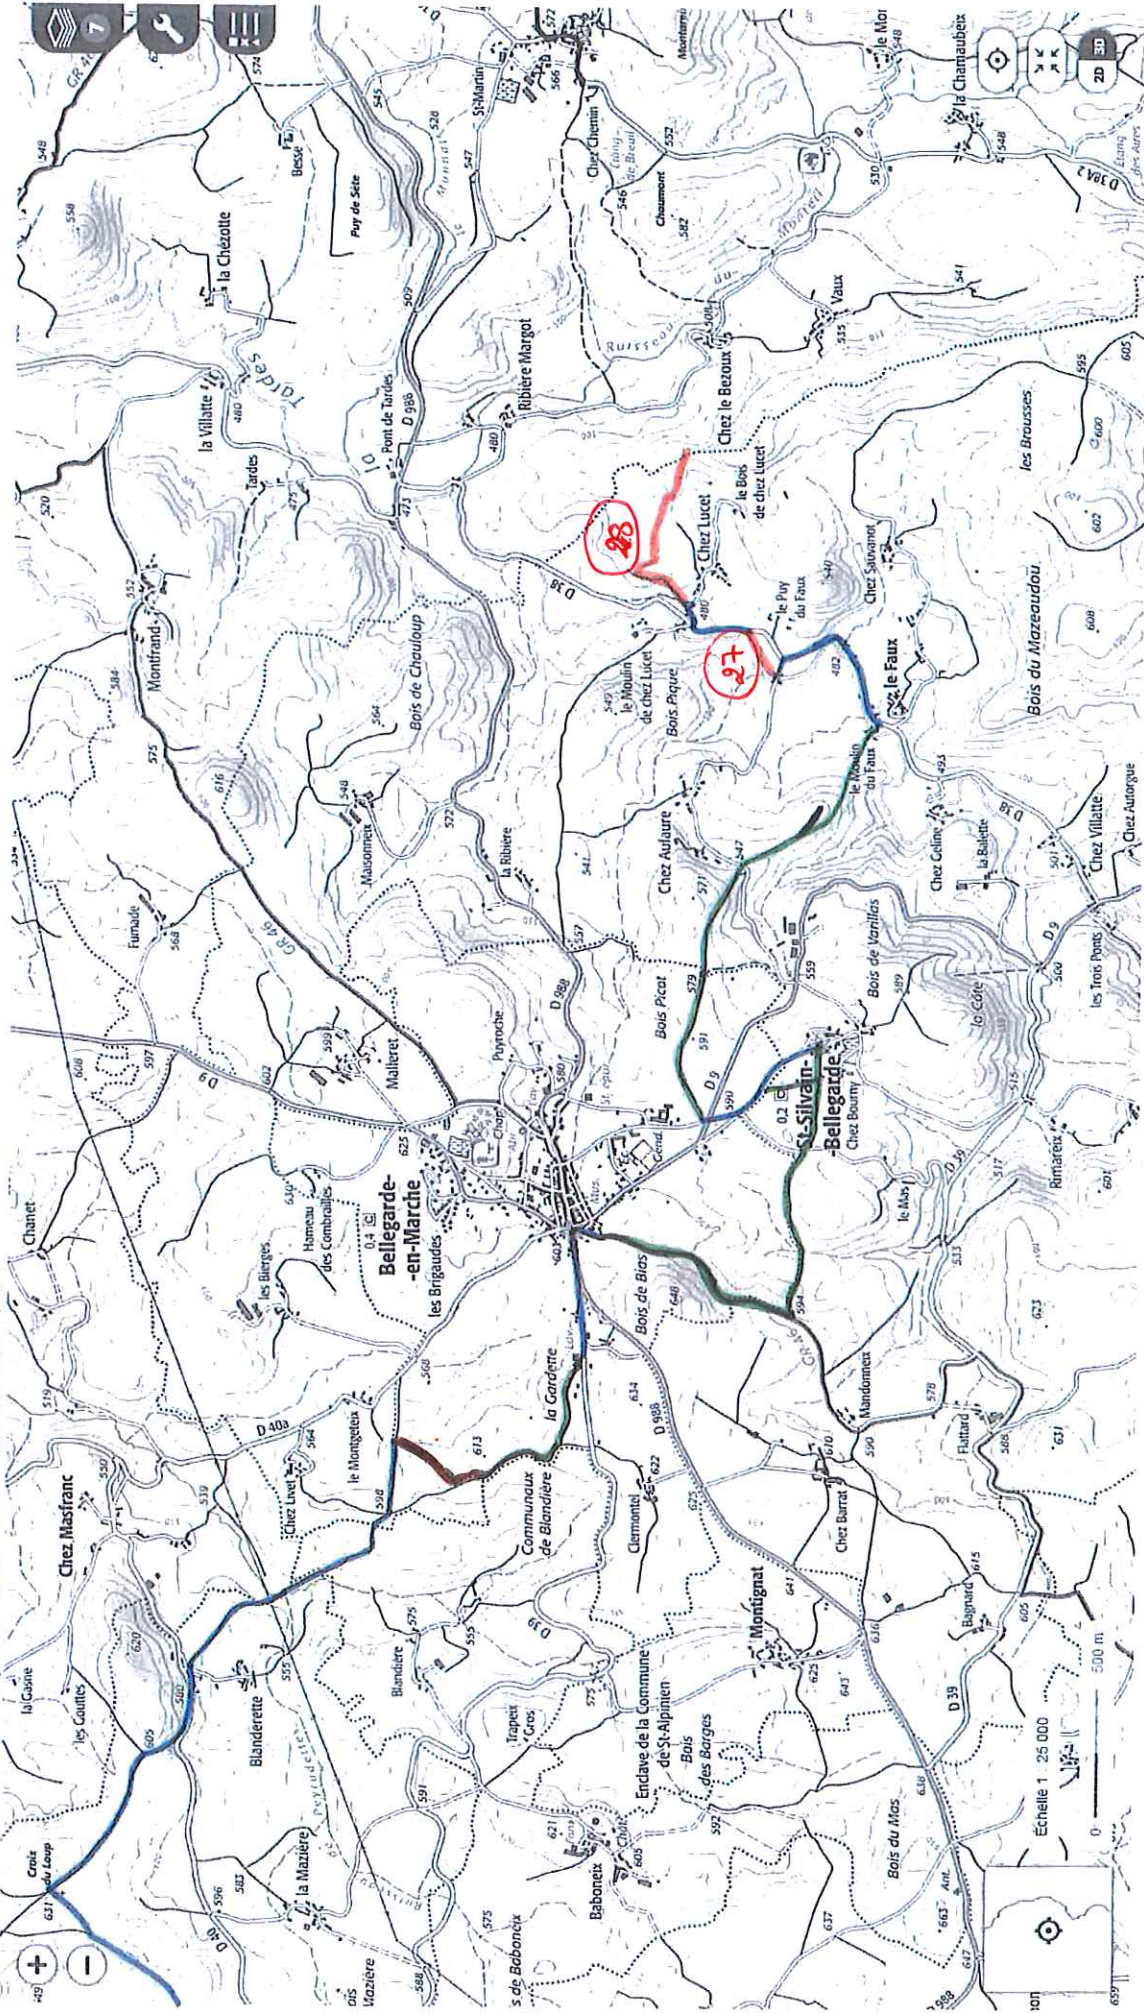

BELLEGARDE-EN-MARCHE / ST-SILVAIN-BELLEGARDE

Deliberation DE-121121-8 du 12 Novembre 2021

Complementaire aux deliberations DE-300513-5 du 30 mai 2013
 et DE-171013-5 du 17 octobre 2013

- Chemins déjà inscrits au PDIPR
- Chemins à inscrire au PDIPR
- Trace de la GRP