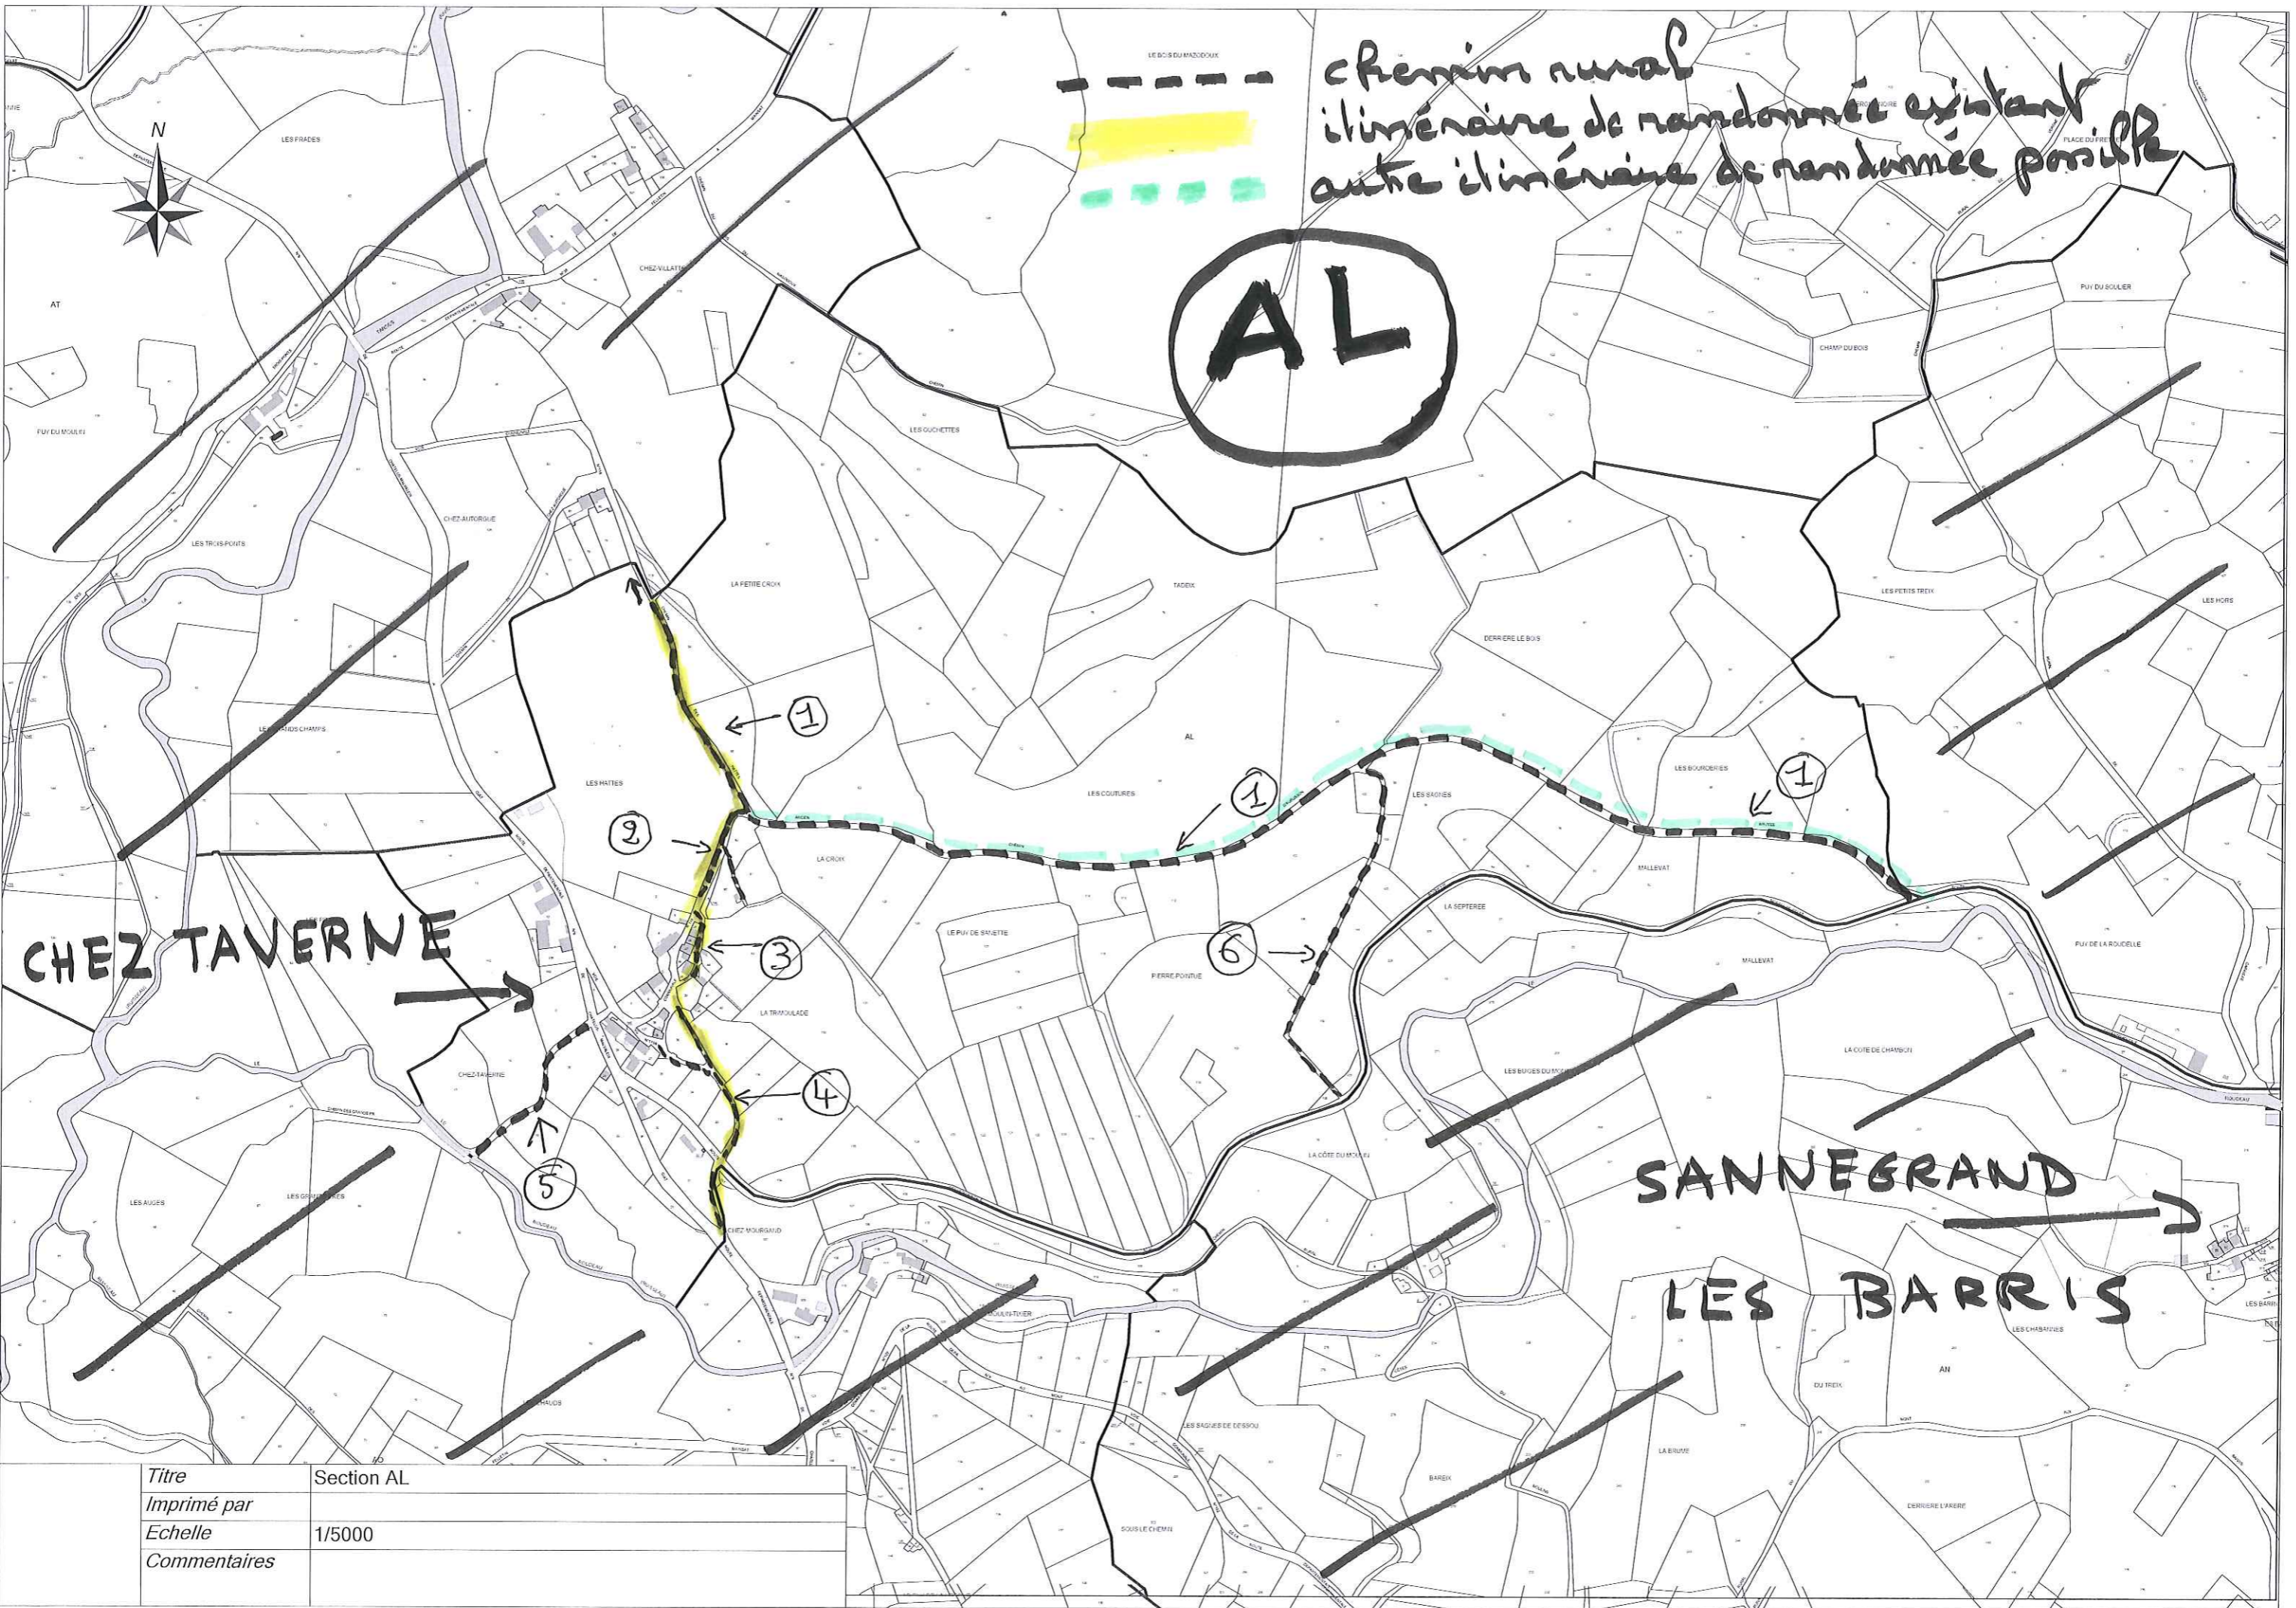

AK

----- chemin rural
itinéraire de randonnée existant
auto itinéraire de randonnée possible

Titre	Section AK
Imprimé par	
Echelle	1/5000
Commentaires	

- - - - - chemin rural
 [yellow highlight] itinéraire de randonnée existant
 - - - - - autre itinéraire de randonnée possible

AL

CHEZ TAVERNE

SANNEGRAND

LES BARRIS

Titre	Section AL
Imprimé par	
Echelle	1/5000
Commentaires	

AN

--- chemin rural
 itinéraire de randonnée existant
 autre itinéraire de randonnée possible

Titre	Section AN
Imprimé par	
Echelle	1/5000
Commentaires	

A0

CHEZ TAVERNE

BUXERETTE

- - - - Chemin rural
 itinéraire de randonnée
 existant
 itinéraire de
 randonnée possible

Titre	Section AO
Imprimé par	
Echelle	1/5000
Commentaires	

BUXERETTE

CHEZ MURSOLLES

SAINT-AVIT

LA VILLETECIE

AP

- chemin rural
- itinéraire de randonnée existant
- - - - - autre itinéraire de randonnée possible

Titre	SECTION AP
Imprimé par	
Echelle	1/5000
Commentaires	