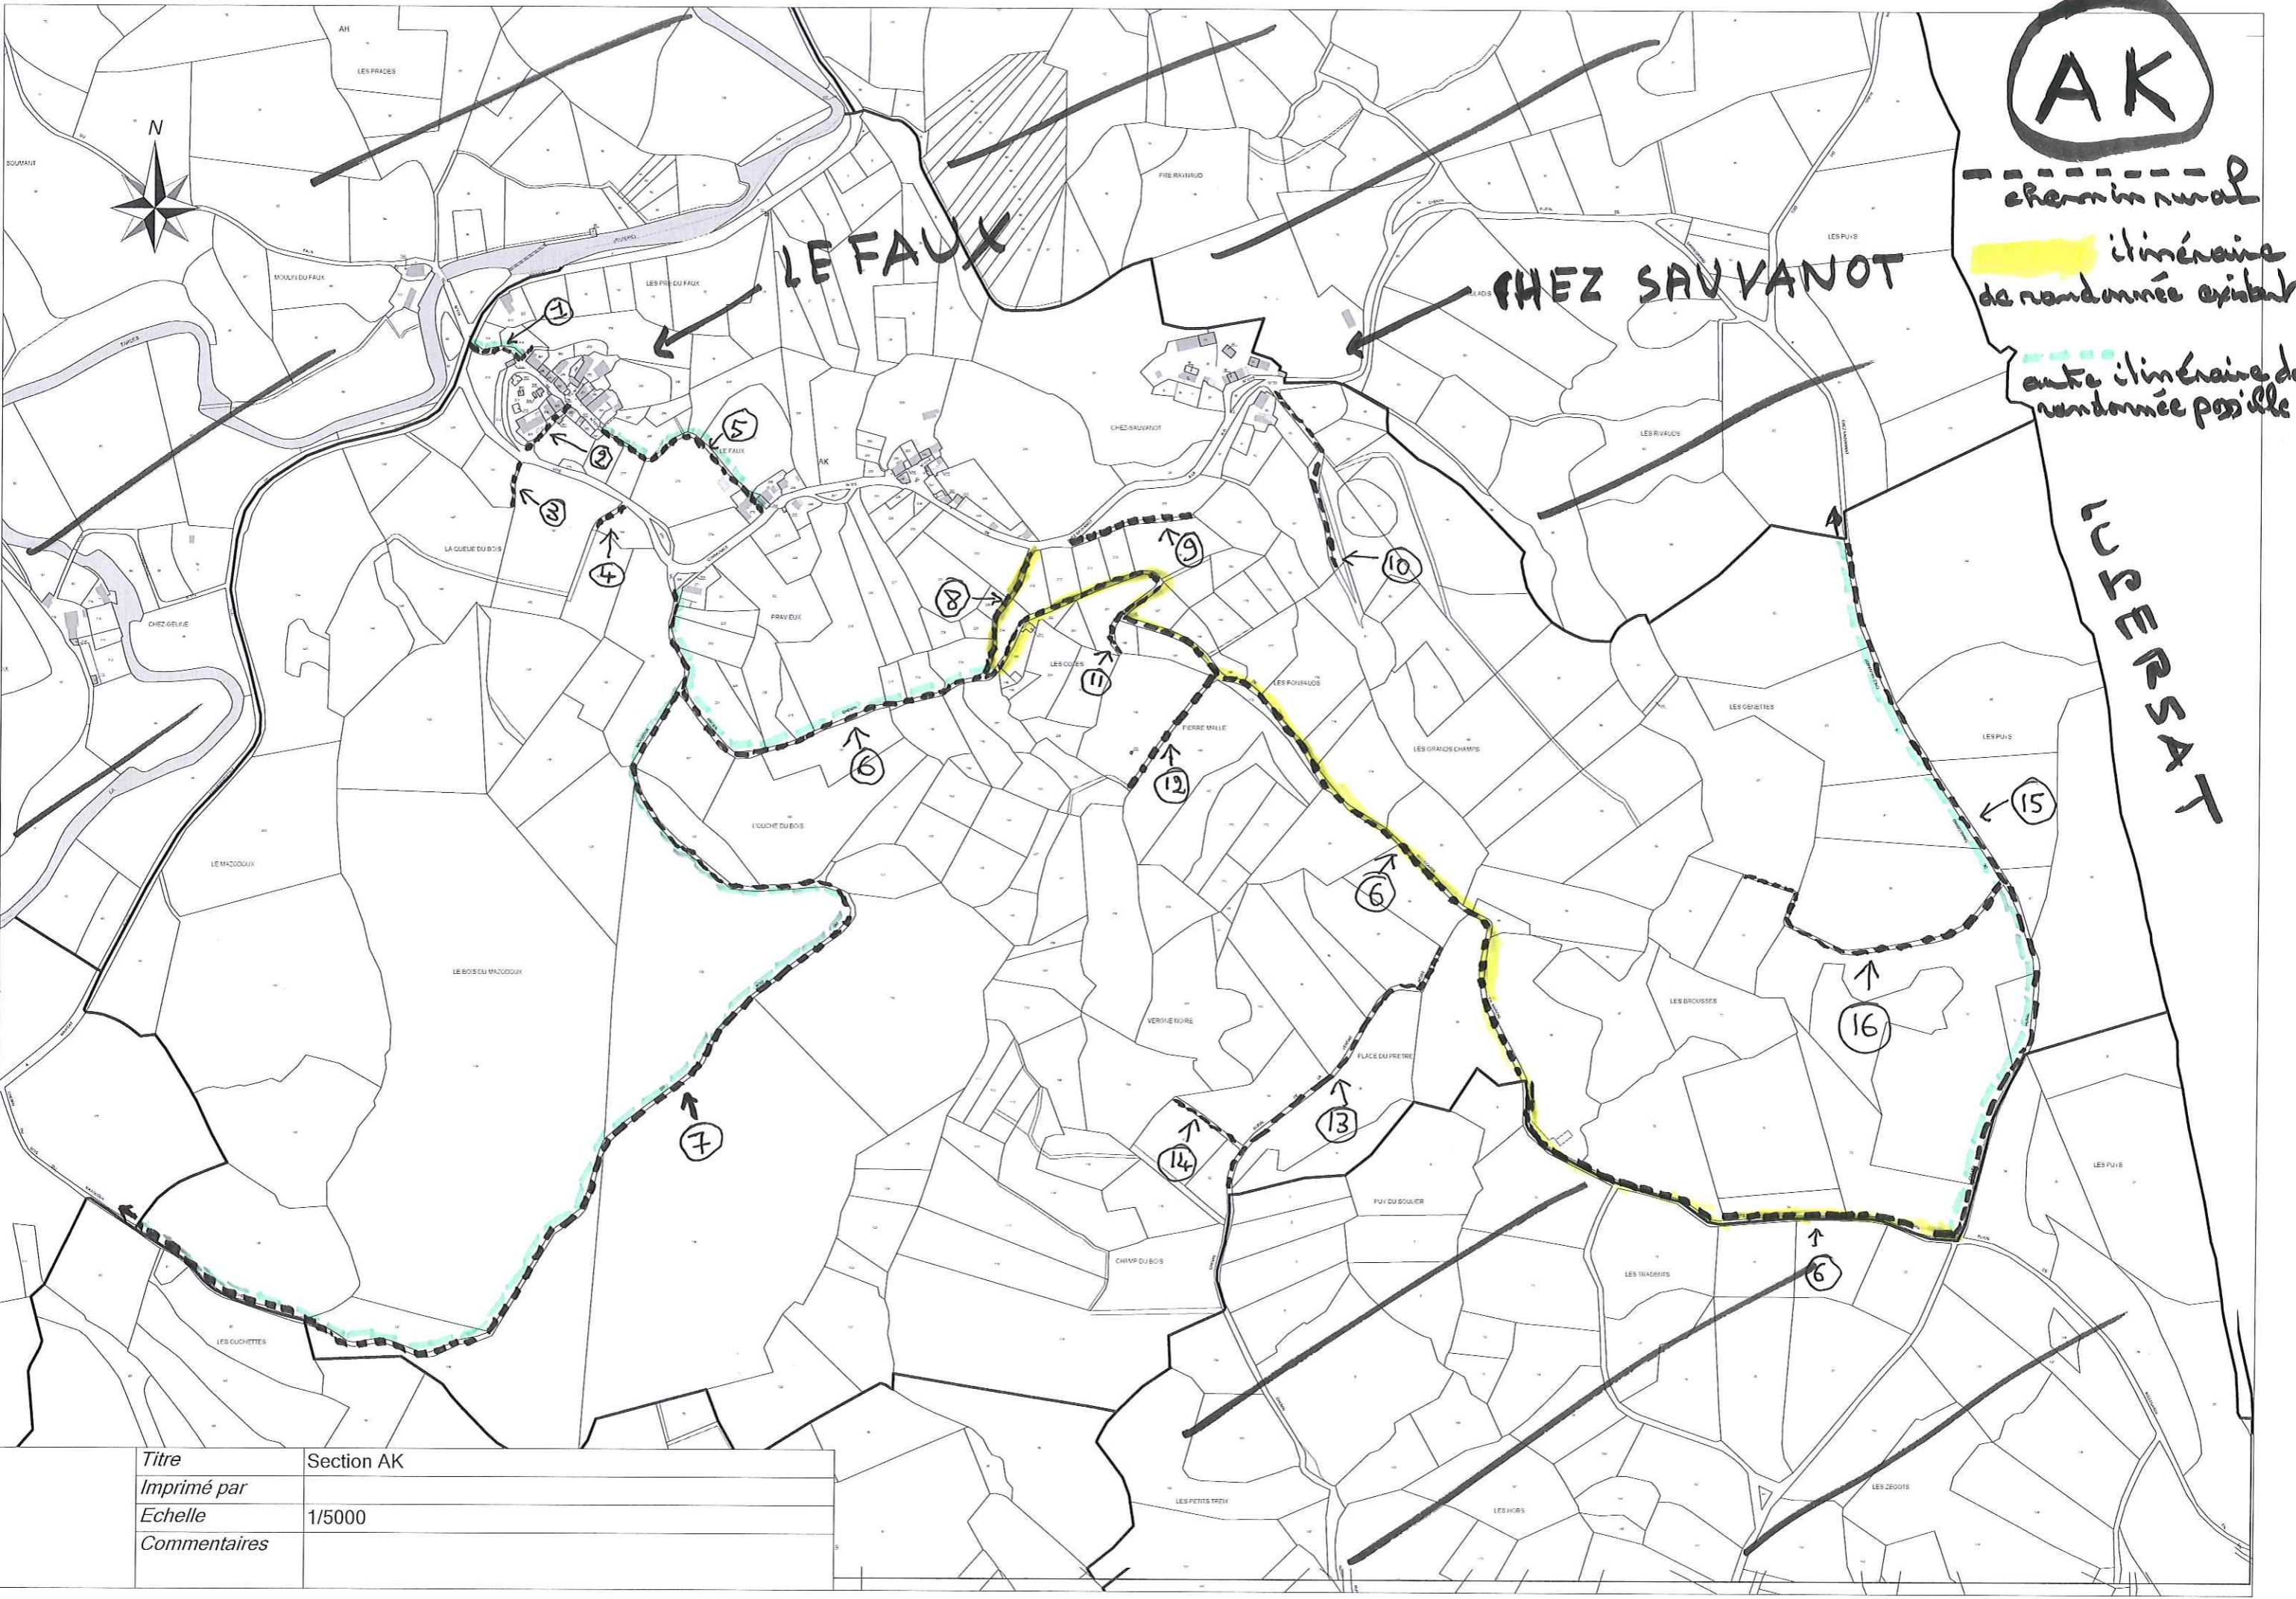

AK

----- chemin rural
itinéraire de randonnée existant
auto itinéraire de randonnée possible

Titre	Section AK
Imprimé par	
Echelle	1/5000
Commentaires	

- - - - - chemin rural
 [yellow highlight] itinéraire de randonnée existant
 - - - - - autre itinéraire de randonnée possible

AL

CHEZ TAVERNE

SANNEGRAND

LES BARRIS

Titre	Section AL
Imprimé par	
Echelle	1/5000
Commentaires	

AN

--- chemin rural
 itinéraire de randonnée existant
 autre itinéraire de randonnée possible

Titre	Section AN
Imprimé par	
Echelle	1/5000
Commentaires	

A0

CHEZ TAVERNE

BUXERETTE

- - - - Chemin rural
 itinéraire de randonnée
 existant
 itinéraire de
 randonnée possible

Titre	Section AO
Imprimé par	
Echelle	1/5000
Commentaires	

BUXERETTE

CHEZ MURSOLLES

SAINT-AVIT

LA VILLETECIE

AP

- chemin rural
- itinéraire de randonnée existant
- - - - - autre itinéraire de randonnée possible

Titre	SECTION AP
Imprimé par	
Echelle	1/5000
Commentaires	