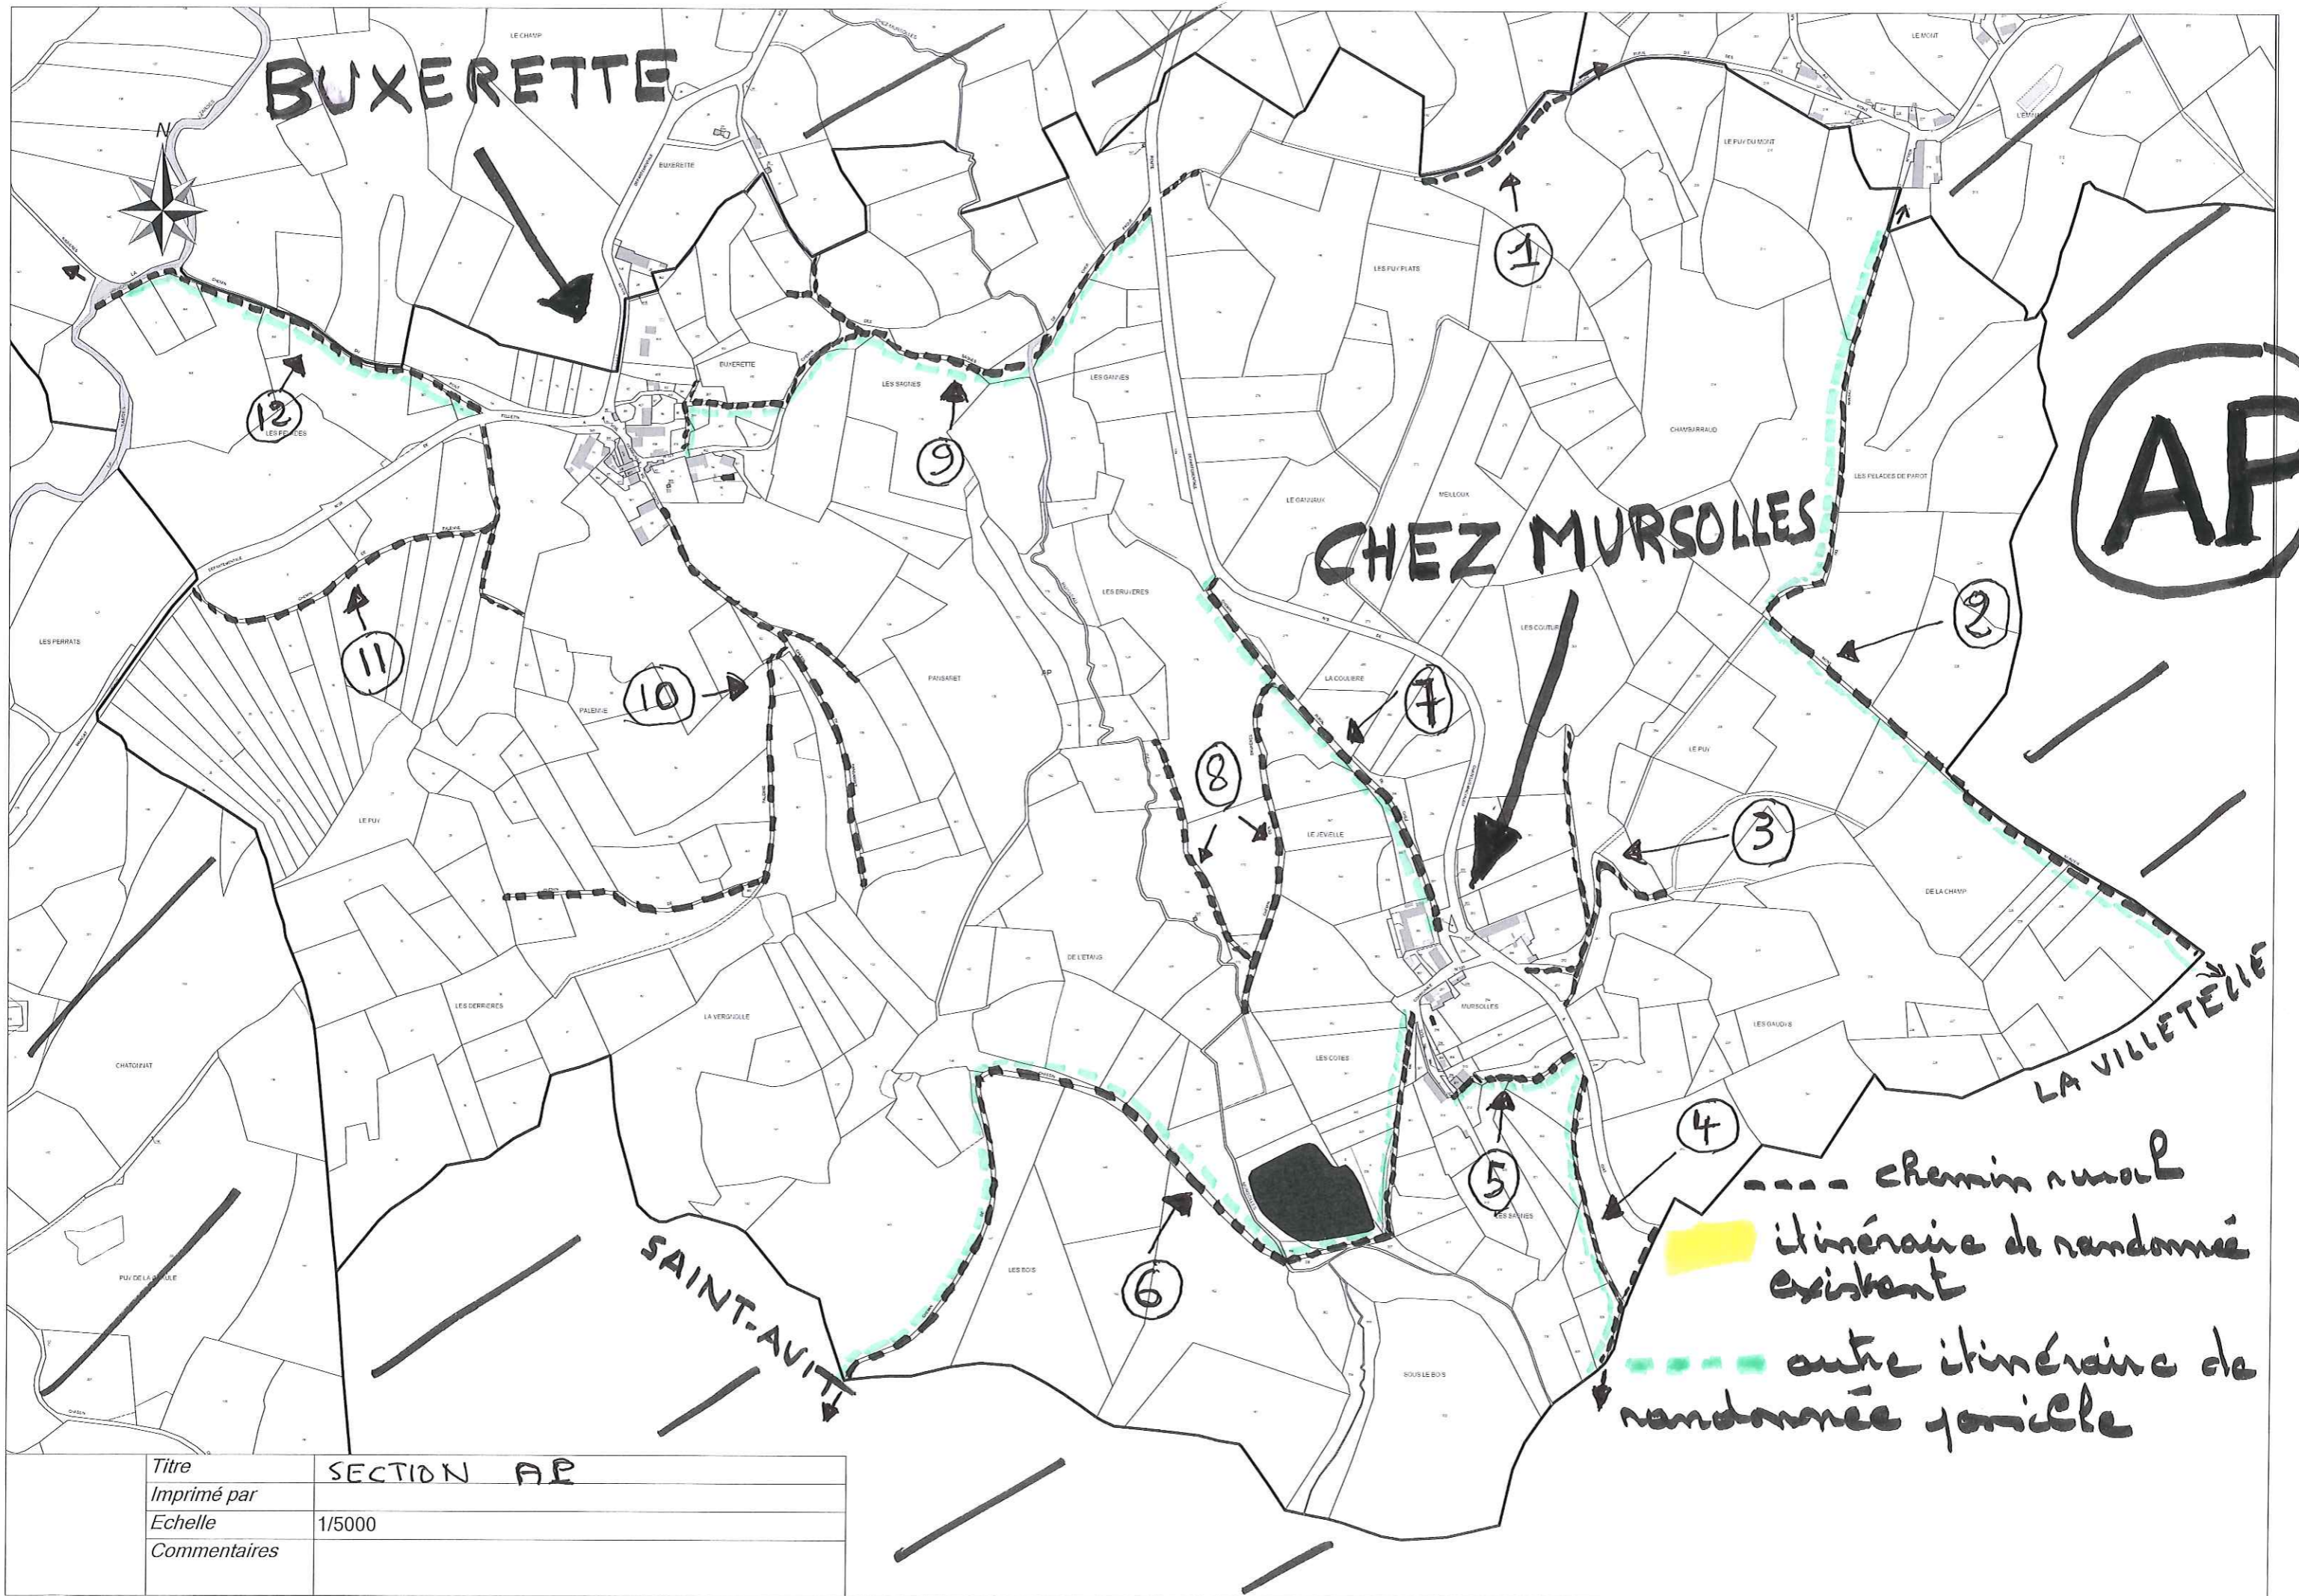

AK

----- chemin rural
itinéraire de randonnée existant
auto itinéraire de randonnée possible

Titre	Section AK
Imprimé par	
Echelle	1/5000
Commentaires	

- - - - - chemin rural
 [yellow highlight] itinéraire de randonnée existant
 - - - - - autre itinéraire de randonnée possible

AL

CHEZ TAVERNE

SANNEGRAND

LES BARRIS

Titre	Section AL
Imprimé par	
Echelle	1/5000
Commentaires	

AN

--- chemin rural
 itinéraire de randonnée existant
 autre itinéraire de randonnée possible

Titre	Section AN
Imprimé par	
Echelle	1/5000
Commentaires	

A0

CHEZ TAVERNE

BUXERETTE

- - - - Chemin rural
 itinéraire de randonnée
 existant
 itinéraire de
 randonnée possible

Titre	Section AO
Imprimé par	
Echelle	1/5000
Commentaires	

BUXERETTE

CHEZ MURSOLLES

SAINT-AVIT

LA VILLETECIE

AP

- chemin rural
- itinéraire de randonnée existant
- - - - - autre itinéraire de randonnée possible

Titre	SECTION AP
Imprimé par	
Echelle	1/5000
Commentaires	