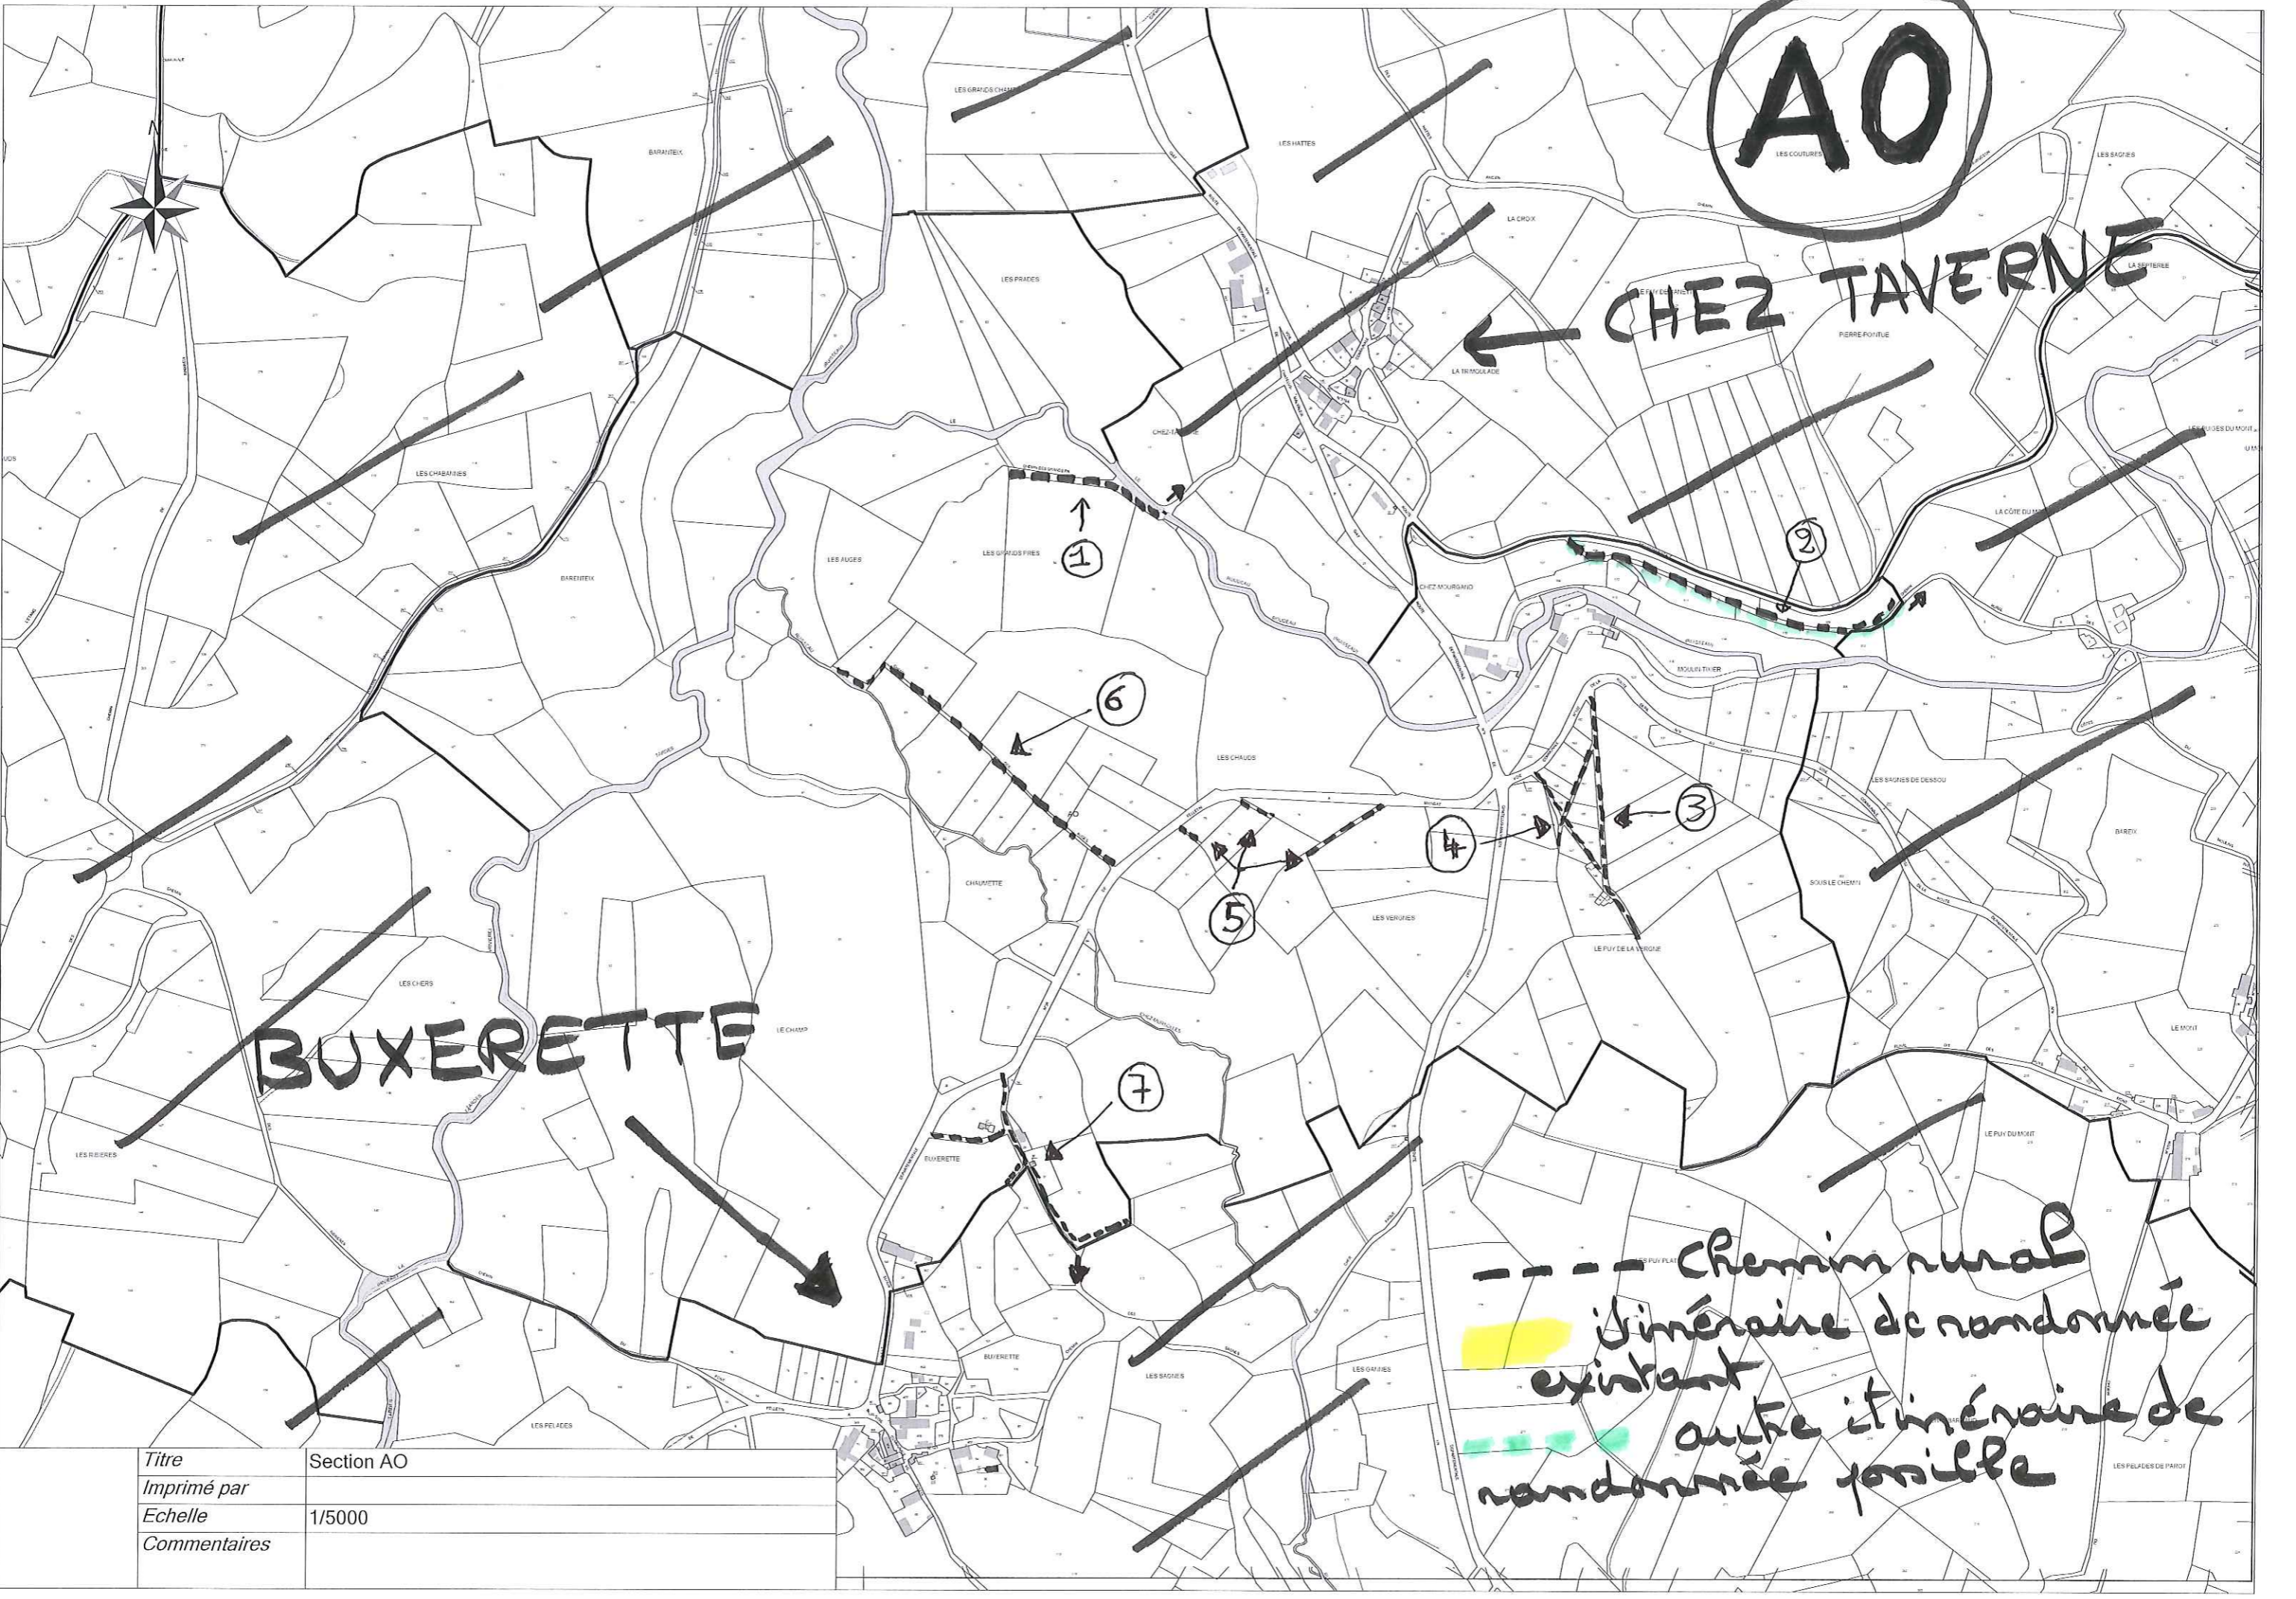

AK

----- chemin rural
itinéraire de randonnée existant
auto itinéraire de randonnée possible

Titre	Section AK
Imprimé par	
Echelle	1/5000
Commentaires	

- - - - - chemin rural
 [yellow highlight] itinéraire de randonnée existant
 - - - - - autre itinéraire de randonnée possible

AL

CHEZ TAVERNE

SANNEGRAND

LES BARRIS

Titre	Section AL
Imprimé par	
Echelle	1/5000
Commentaires	

AN

--- chemin rural
 itinéraire de randonnée existant
 autre itinéraire de randonnée possible

Titre	Section AN
Imprimé par	
Echelle	1/5000
Commentaires	

A0

CHEZ TAVERNE

BUXERETTE

- - - - Chemin rural
 itinéraire de randonnée
 existant
 itinéraire de
 randonnée possible

Titre	Section AO
Imprimé par	
Echelle	1/5000
Commentaires	

BUXERETTE

CHEZ MURSOLLES

SAINT-AVIT

LA VILLETECIE

AP

- chemin rural
- itinéraire de randonnée existant
- - - - - autre itinéraire de randonnée possible

Titre	SECTION AP
Imprimé par	
Echelle	1/5000
Commentaires	