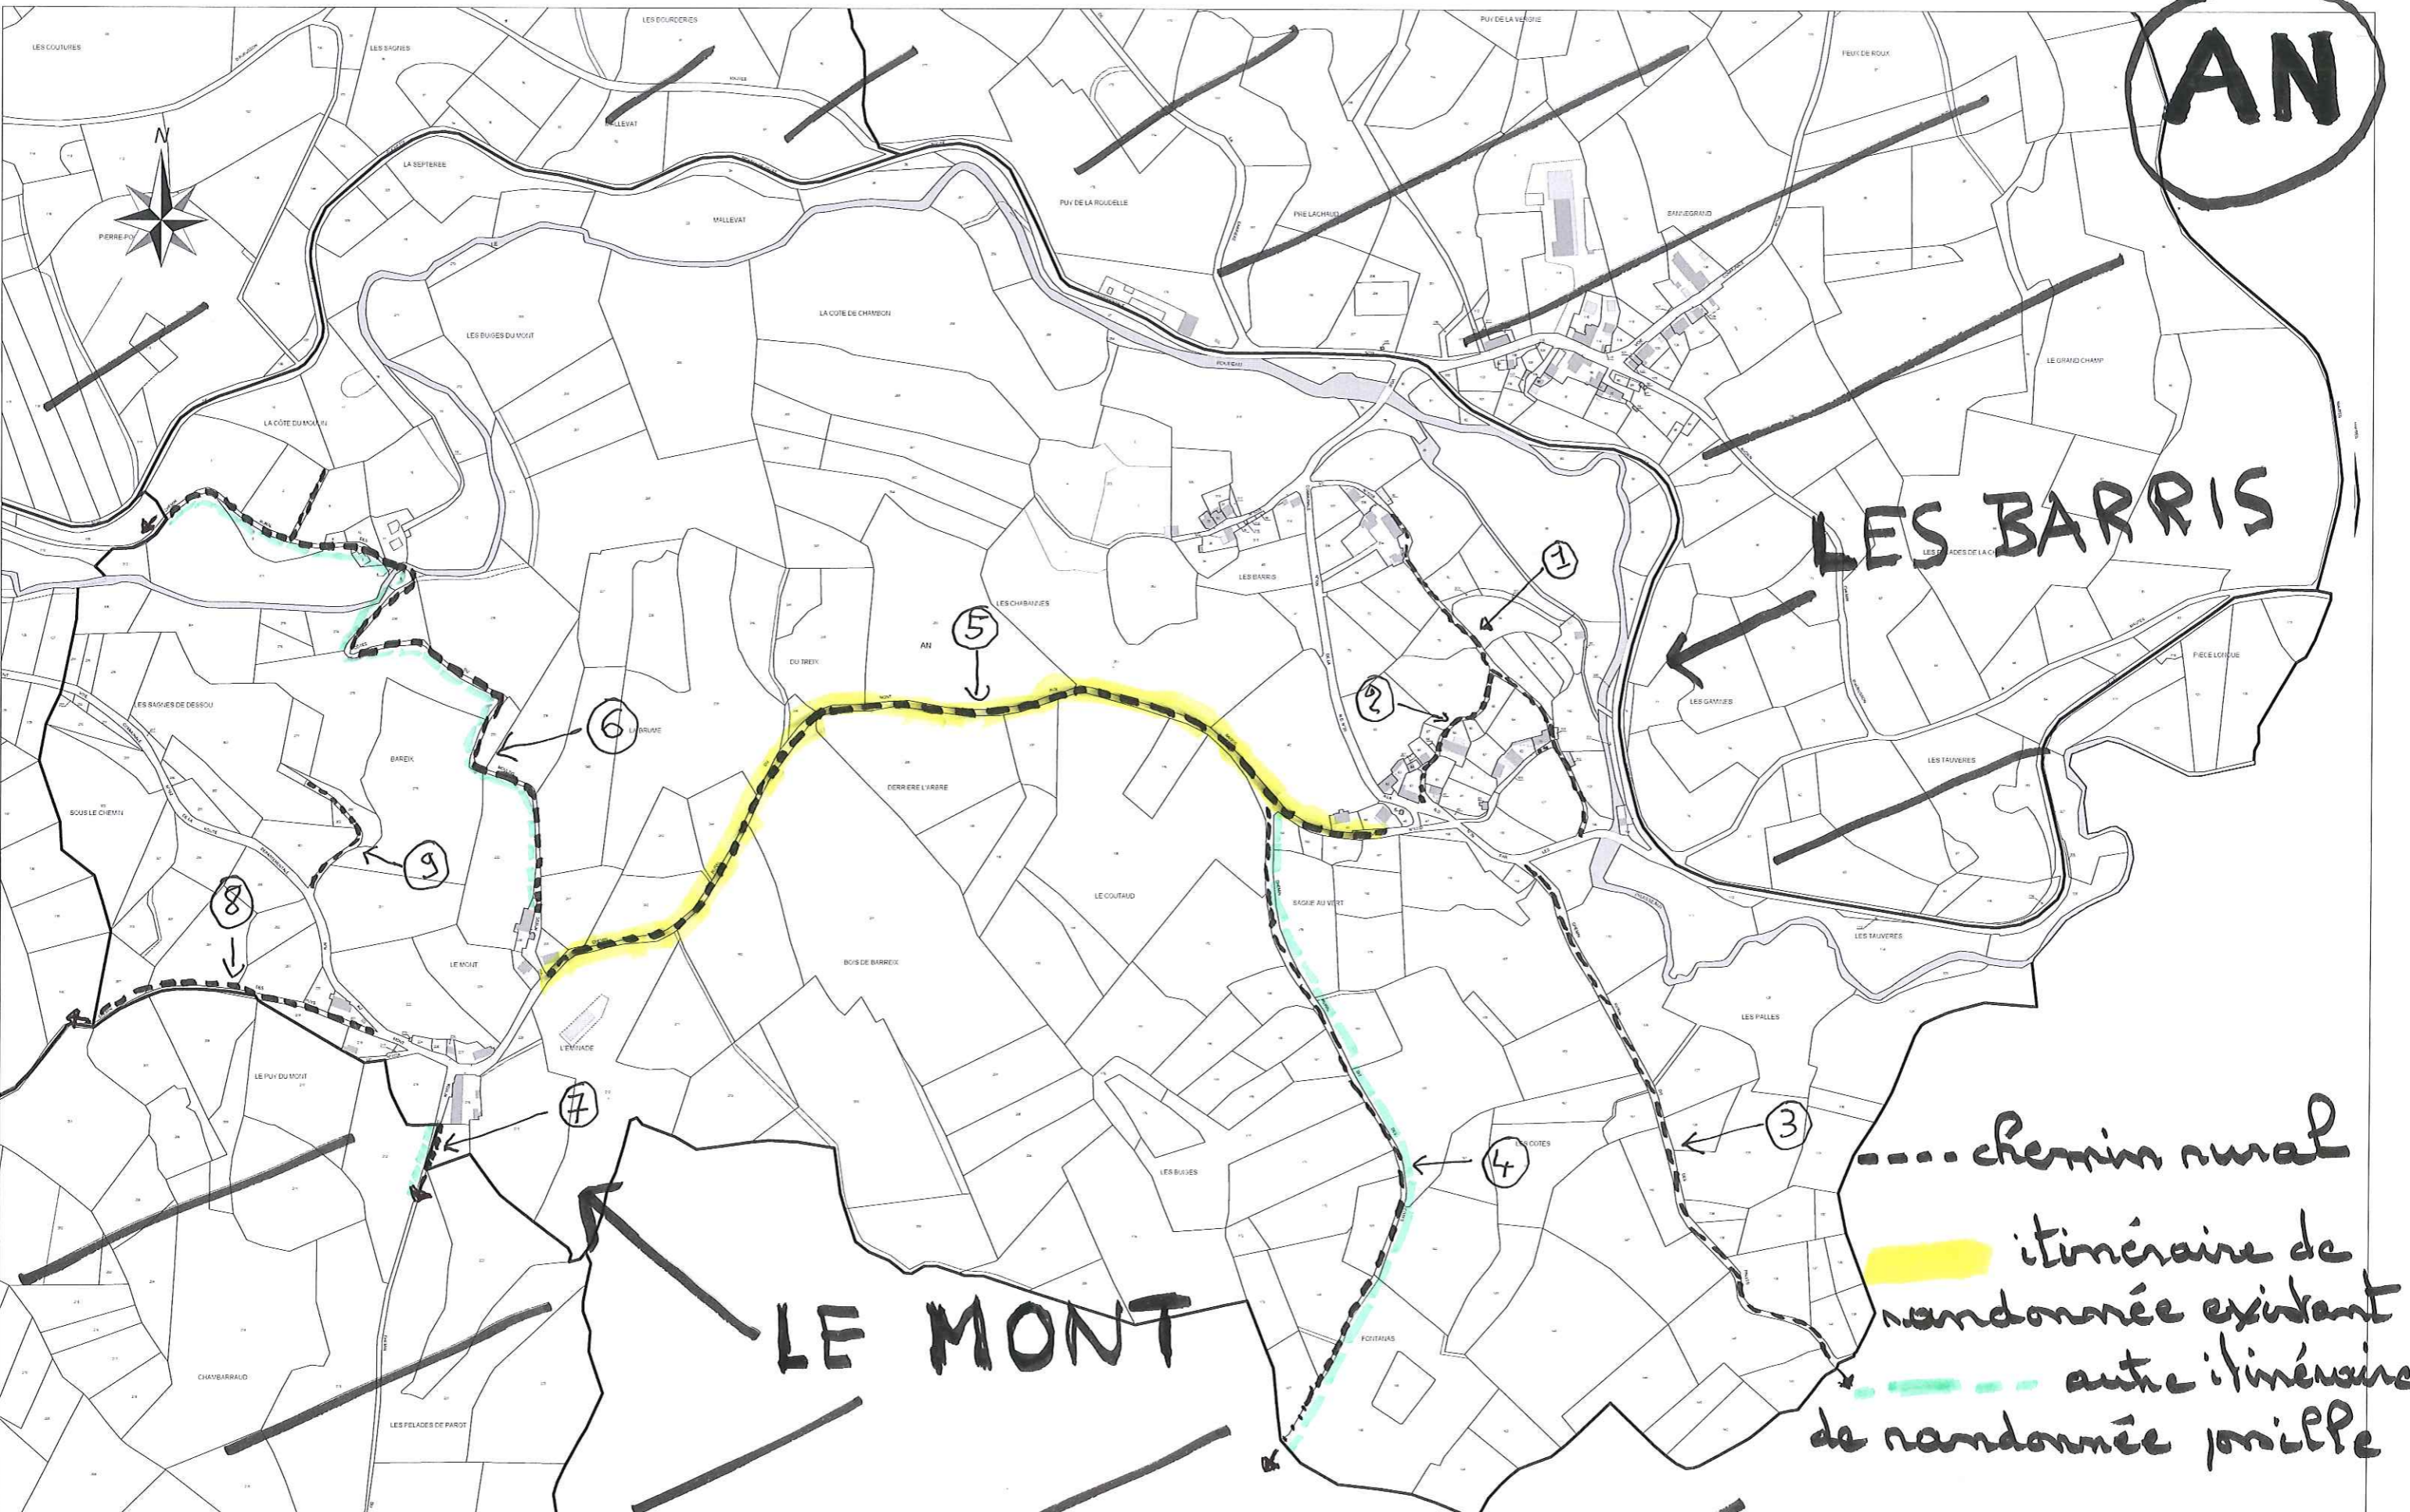

AK

----- chemin rural
itinéraire de randonnée existant
auto itinéraire de randonnée possible

Titre	Section AK
Imprimé par	
Echelle	1/5000
Commentaires	

- - - - - chemin rural
 [yellow highlight] itinéraire de randonnée existant
 - - - - - autre itinéraire de randonnée possible

AL

CHEZ TAVERNE

SANNEGRAND

LES BARRIS

Titre	Section AL
Imprimé par	
Echelle	1/5000
Commentaires	

AN

--- chemin rural
 itinéraire de randonnée existant
 autre itinéraire de randonnée possible

Titre	Section AN
Imprimé par	
Echelle	1/5000
Commentaires	

A0

CHEZ TAVERNE

BUXERETTE

- - - - Chemin rural
 itinéraire de randonnée
 existant
 itinéraire de
 randonnée possible

Titre	Section AO
Imprimé par	
Echelle	1/5000
Commentaires	

BUXERETTE

CHEZ MURSOLLES

SAINT-AVIT

LA VILLETECIE

AP

- chemin rural
- itinéraire de randonnée existant
- - - - - autre itinéraire de randonnée possible

Titre	SECTION AP
Imprimé par	
Echelle	1/5000
Commentaires	